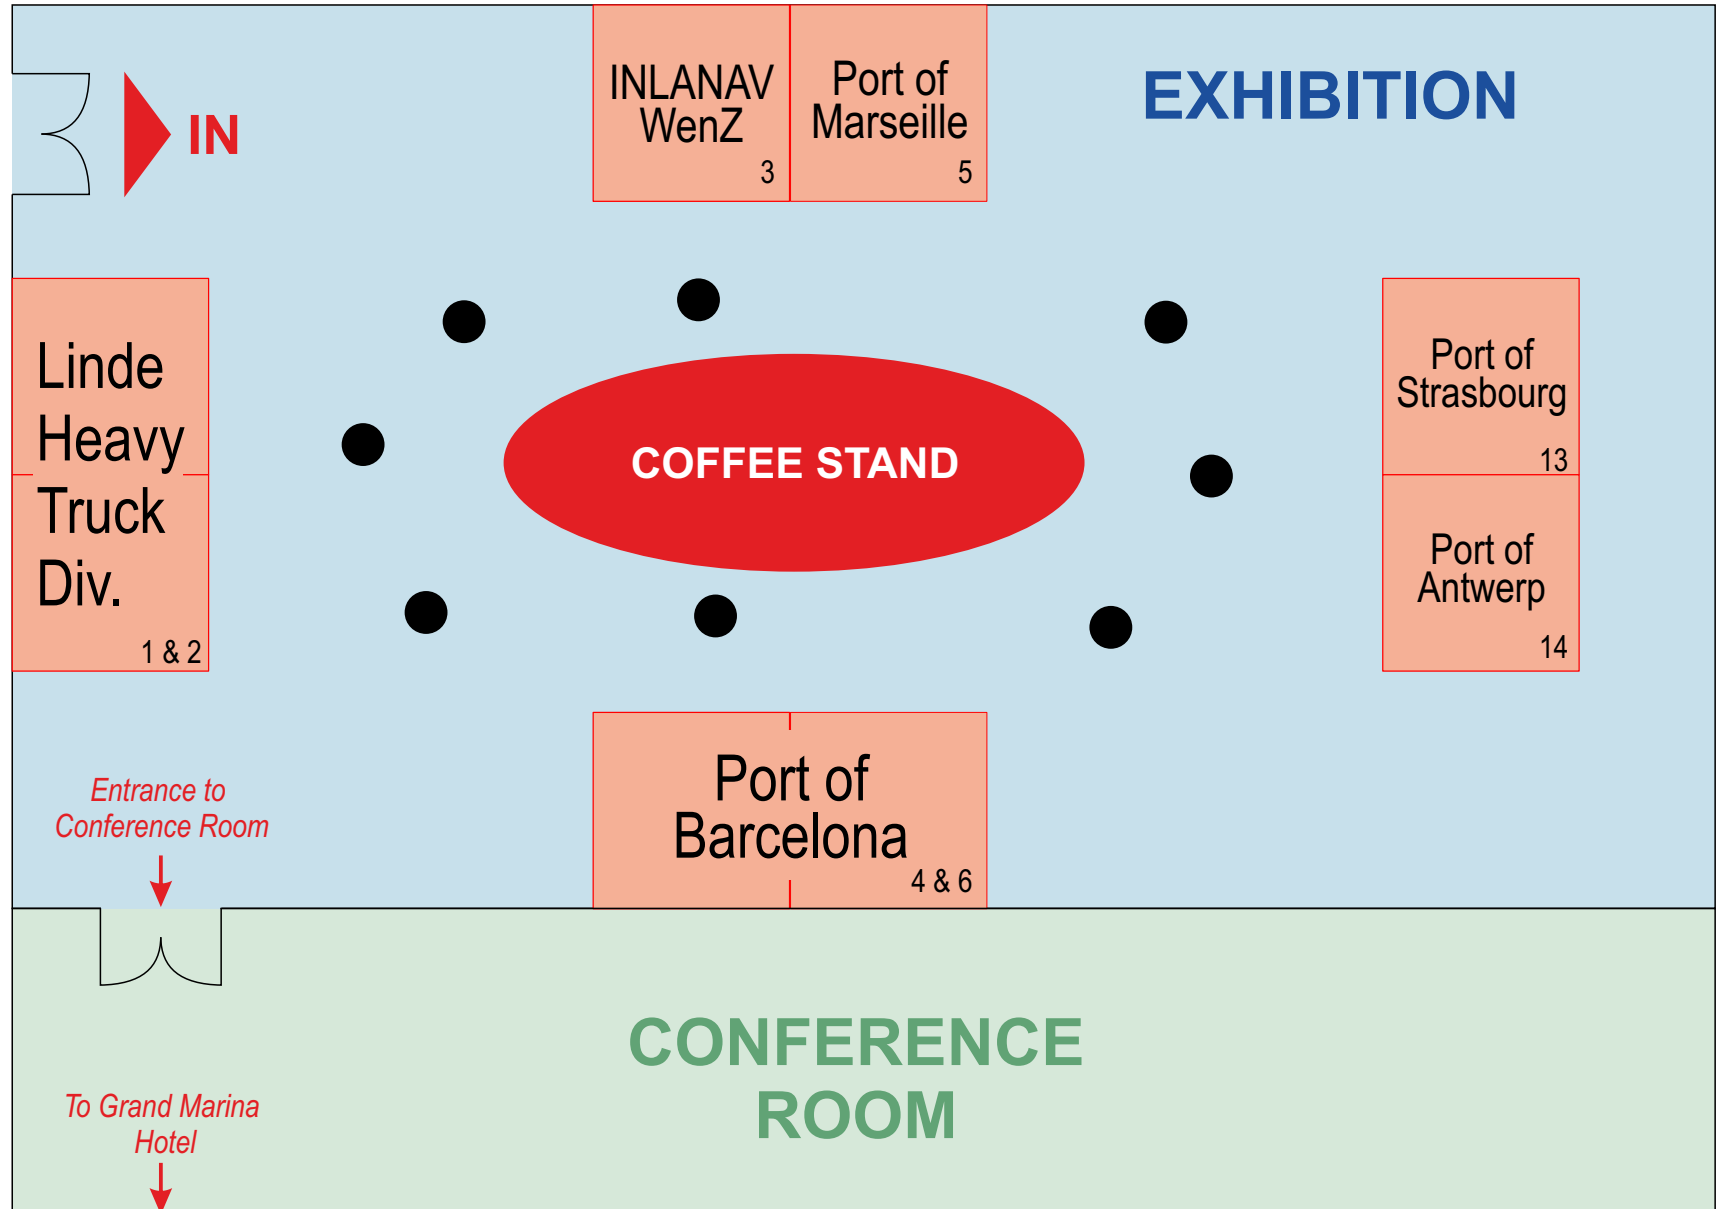

Main Sponsor

North meets South INLAND TERMINALS

Barcelona - 24/25 NOV 2011

Supported by

Venue:

WTC Barcelona
Moll de Barcelona,
s/n Edifici Est, 1ª planta
08039 Barcelona
Spain
T +34 93 508 81 25
F +34 93 508 80 75
E-mail: pac@wtcbarcelona.es
URL: www.wtcbarcelona.es

Stand
=
3 x 3 m.